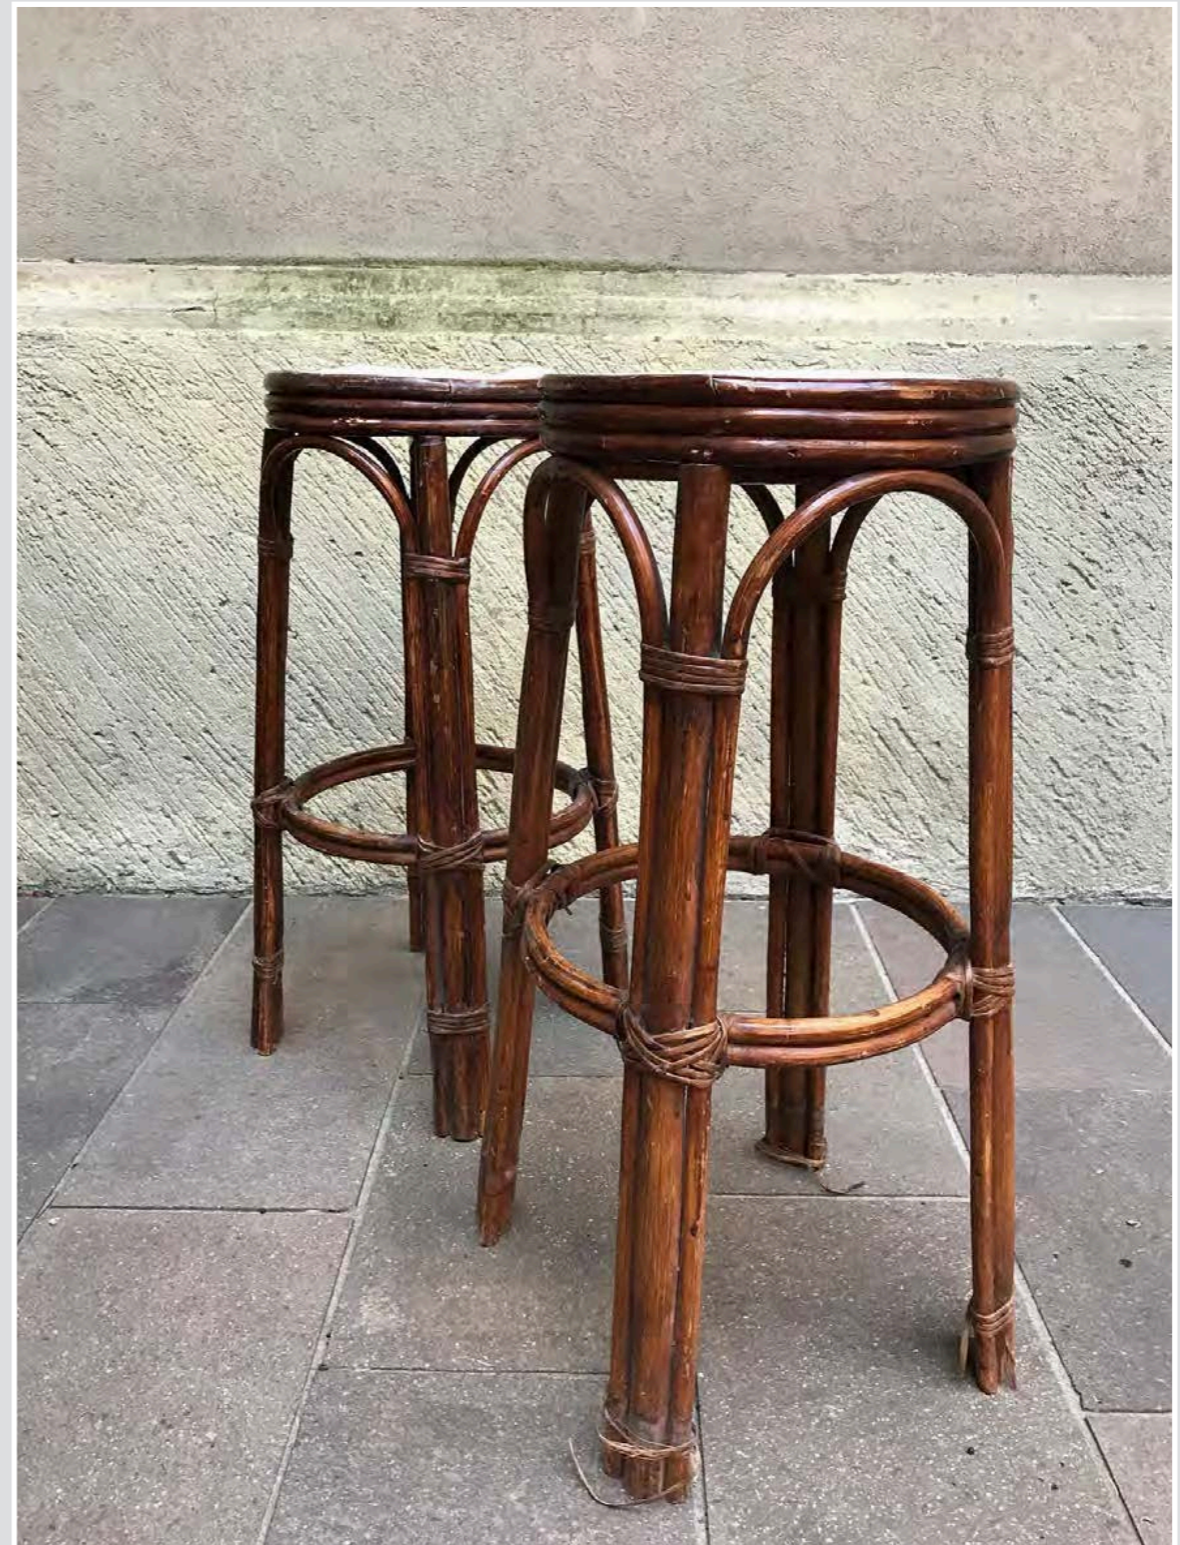

SGABELLI

SGABELLO SX 39,5 X 34 x h.58 cm
SGABELLO DX 32 X 32 x h. 59 cm

SGABELLO SX 30 X 32 x h.50 cm
SGABELLO DX 29 X 29 x h. 53 cm

SGABELLI

SGABELLO BIANCO DX 30 X 32 x h. 60 cm

SGABELLI

COPPIA SGABELLI BAMBOO CON CUSCINO
h 80 diam 33 cm

SGABELLI

SGABELLO LEGNO ALTEZZA REGOLABILE
h. min. 58 cm h. max 66 cm

NR 3 SGABELLI H. REGOLABILE

PANCHE

COPPIA PANCHE IN LEGNO SMALTATO GRIGIO E TOP IN LAMINATO
120 x 23 x 49 h

PANCHE

NR 1 PANCA LEGNO
195 x 26 x h. 48 cm