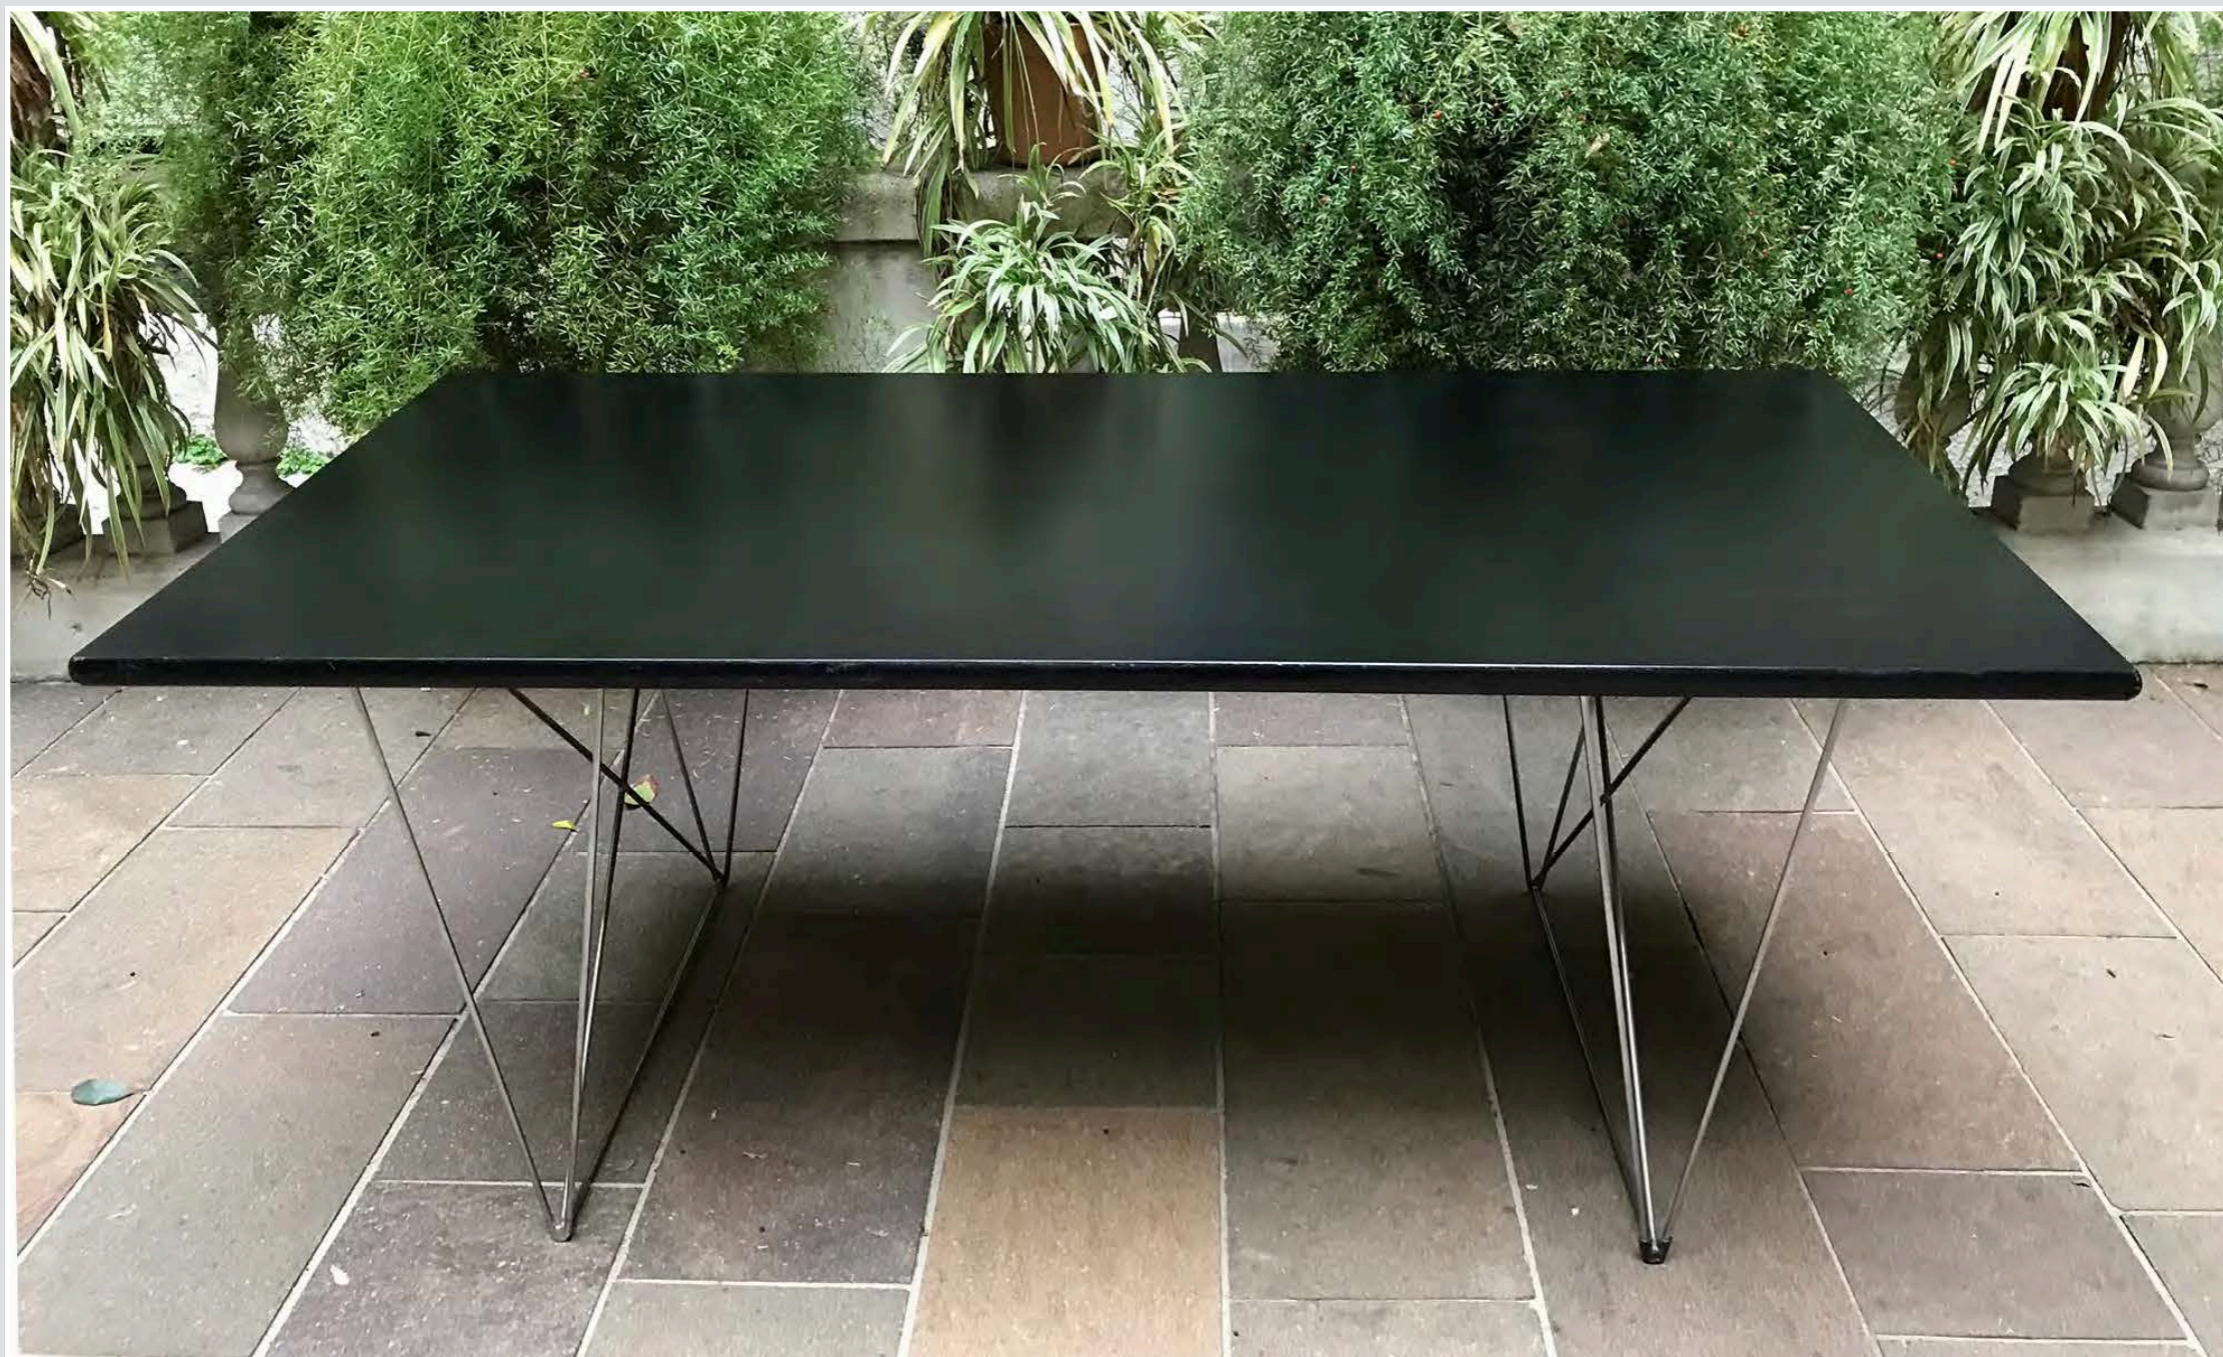

TAVOLI

TAVOLO STRUTTURA CROMATA PIANO FORMICA BIANCA
NR 4 SEDIE TUBOLARE CROMATO SEDUTA SCHENALE PELLE BIANCA
DIAM 120 CM

TAVOLI

TAVOLO LEGNO PERO CON CASSETTI
200 X 88 CM

TAVOLI

TAVOLO LEGNO
180 X 95,5 X h.80 cm

TAVOLI

TAVOLO LEGNO CON CASSETTO
118 X 57 X h.78 cm

TAVOLI

TAVOLINO LEGNO CON CASSETTO
88 X 56,5 cm h. 80 cm

TAVOLI

TAVOLINO LEGNO SMALTATO BIANCO PIANO IN MARMO
85 X 50 cm h. 82 cm

TAVOLI

TAVOLO TONDO LEGNO SMALTATO BIANCO
diam. 100 cm. h.78 cm

TAVOLI

TAVOLO PIANO NERO GAMBE IN ACCIAIO
174 X 85 X h. 71

TAVOLI

TAVOLO LEGNO, GAMBE IN LEGNO CON INSERTI IN OTTONE
190 x 90 cm

TAVOLI

TAVOLO PIANO LEGNO LUCIDO GAMBE IN TUBOLARE DI FERRO NERO
165 X 80 X h. 73